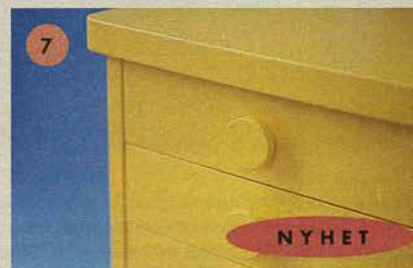

Ibland är det en stol. Ibland ett rymd-
skepp. Då och då är det en farlig groda.
Som ni förstår säljer inte IKEA bara stolar.
Nej, de flesta av våra möbler går att
använda på flera vis. De kan fällas ut,
vändas och växa. Och, naturligtvis, kan
de fara till månen.

7